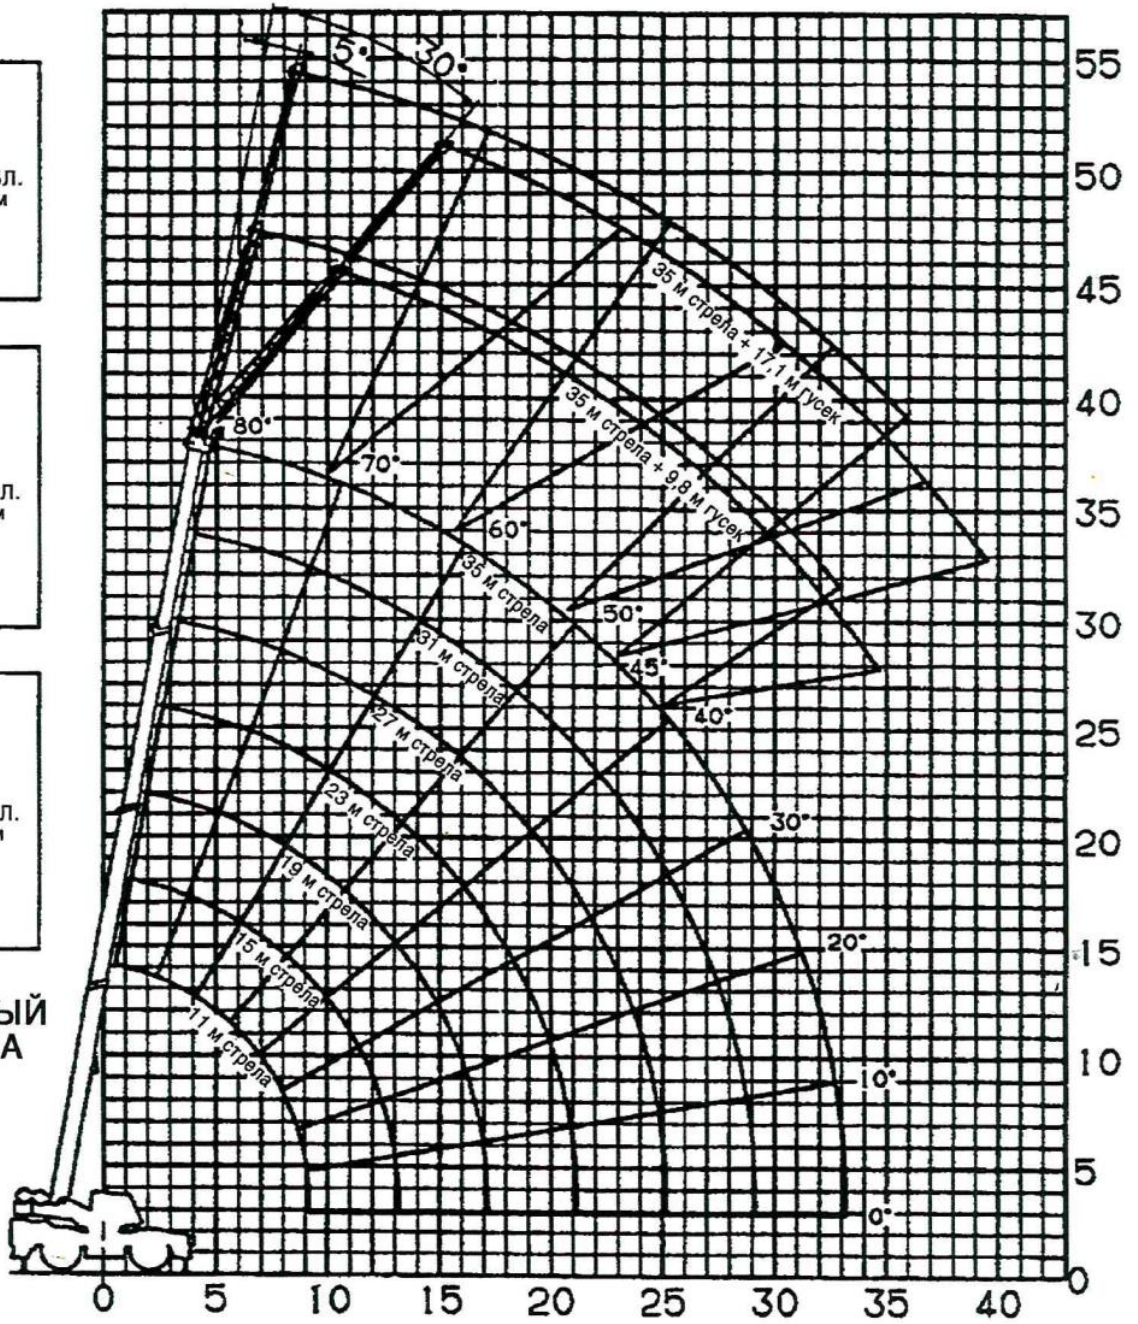

МИНИМАЛЬНЫЙ
СВЕС КРЮКА

ВЫЛЕТ СТРЕЛЫ, м