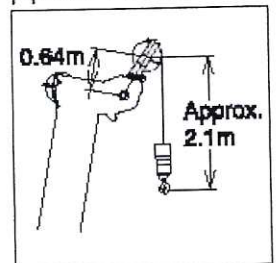

Высотные характеристики крана  
(Без учета прогиба стрелы)

СТРЕЛА

ГУСЕК

ДОП. БЛОК

Длина стрелы, м

Высота подъема, м

Вылет, м