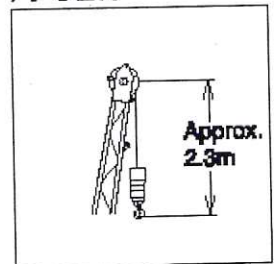

Высотные характеристики крана  
(Без учета прогиба стрелы)

СТРЕЛА

ГУСЕК

ДОП. БЛОК

Длина стрелы, м

Высота подъема, м

Вылет, м