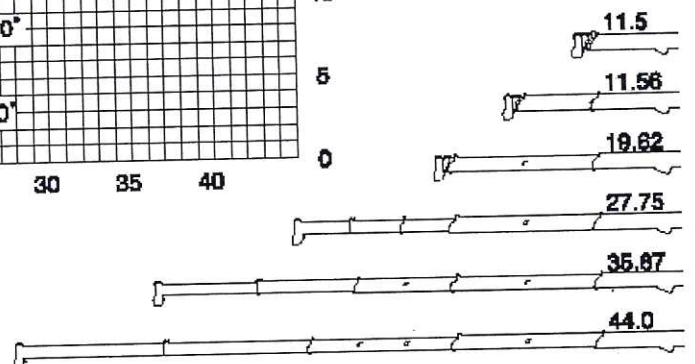

Высотные характеристики крана  
(Без учета прогиба стрелы)

СТРЕЛА

ГУСЕК

ДОП. БЛОК

Длина стрелы, м

Высота подъема, м

Вылет, м