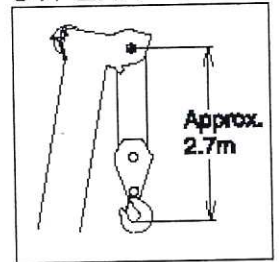

Высотные характеристики крана  
(Без учета прогиба стрелы)

СТРЕЛА

ГУСЕК

ДОП. БЛОК

Длина стрелы, м

Высота подъема, м

Вылет, м