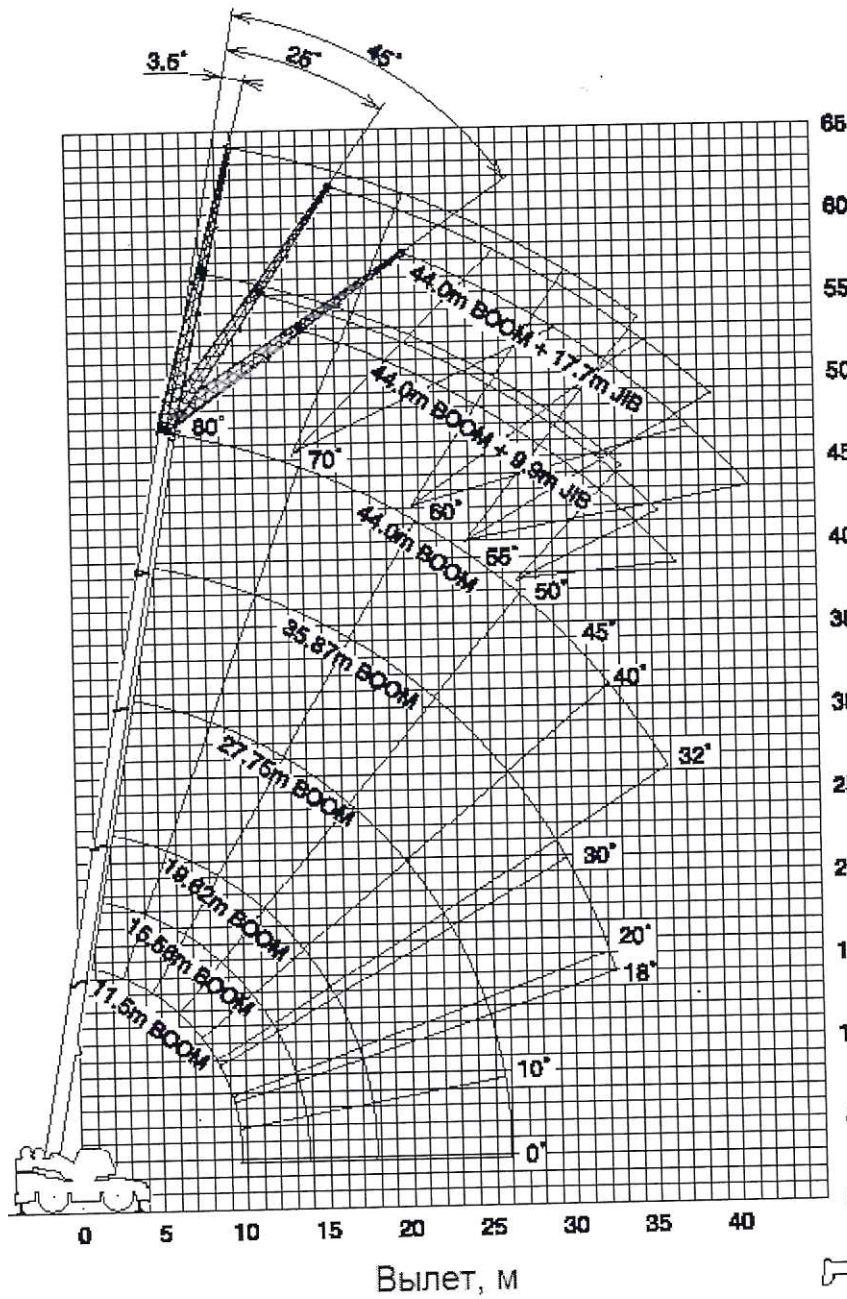

Высотные характеристики крана  
(Без учета прогиба стрелы)

СТРЕЛА

ГУСЕК

ДОП. БЛОК

Длина стрелы, м

Высота подъема, м

Вылет, м